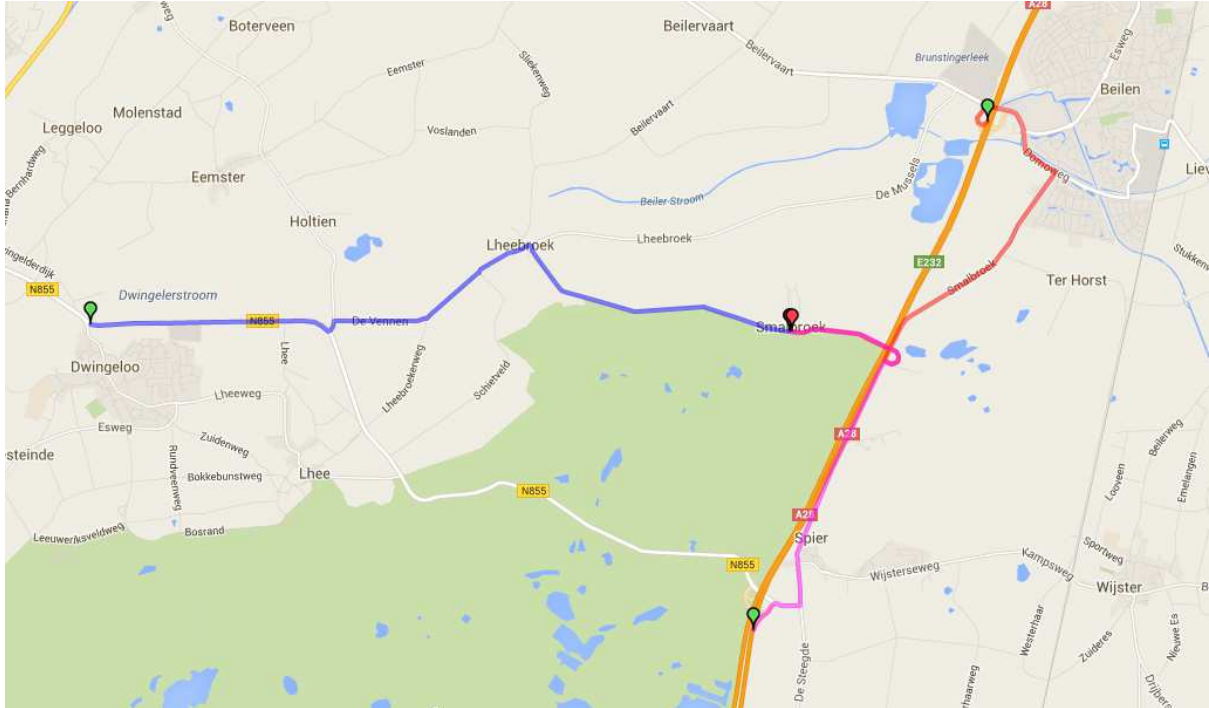

Routebeschrijving naar camping Boszicht, Smalbroek 46, 9411 TV Beilen

Zie ook het kaartje op: <http://www.afstandmeten.nl/index.php?id=1632367,1632354,1632365>

Komend vanuit het noorden over de A28

Afslag 30 Beilen

Einde afslag op rotonde rechtsaf richting Beilen (Domoweg)

Volgende rotonde recht oversteken

Eerste weg rechts (Smalbroek - richting Spier)

Smalbroek volgen tot viaduct A28

Na viaduct linksaf over A28

Camping Boszicht is na 1 km rechts

Komend vanuit het zuiden over de A28

Afslag 29 Dwingeloo

Einde afslag rechtsaf richting Spier

Eerste weg links naar Spier (De Steegde)

Weg volgen door Spier richting Beilen (Moraineweg)

Voor viaduct rechtsaf over A28

Camping Boszicht is na 1 km rechts

Komend vanuit Dwingeloo

N855 eindje volgen richting Spier

Eerste afslag links richting Lheebroek

In Lheebroek bij camping Meistershof rechtsaf

Camping Boszicht is na 3 km links